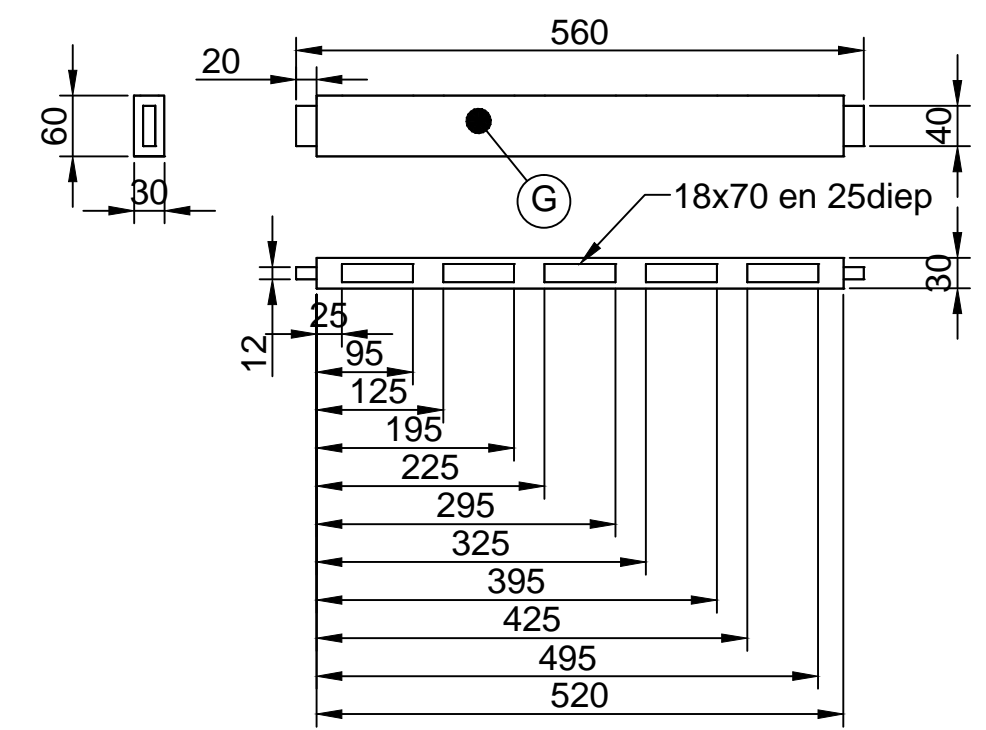

SPIEGELBEELD VAN A

| | | |
|--------------|------------------------|---------|
| getekend | Fredsbouwtekeningen.nl | 1 van 3 |
| Stoel type A | | A3 |

| | | |
|--------------|------------------------|---------|
| getekend | Fredsbouwtekeningen.nl | 2 van 3 |
| Stoel type A | | A3 |

| Item | Aantal | Materiaal | Dikte | Breedte | Lengte |
|------|--------|-----------|-------|---------|--------|
| A | 1 | Jarrah | 40 | 90 | 850 |
| B | 1 | Jarrah | 40 | 90 | 850 |
| C | 2 | Jarrah | 40 | 66 | 510 |
| D | 1 | Jarrah | 30 | 60 | 560 |
| E | 1 | Jarrah | 40 | 66 | 580 |
| F | 1 | Jarrah | 40 | 66 | 580 |
| G | 1 | Jarrah | 30 | 60 | 560 |
| H | 2 | Jarrah | 40 | 66 | 600 |
| I | 5 | Jarrah | 18 | 70 | 355 |
| J | 1 | Jarrah | 30 | 60 | 560 |
| K | 6 | Jarrah | 30 | 65 | 600 |
| L | 1 | Jarrah | 30 | 65 | 520 |