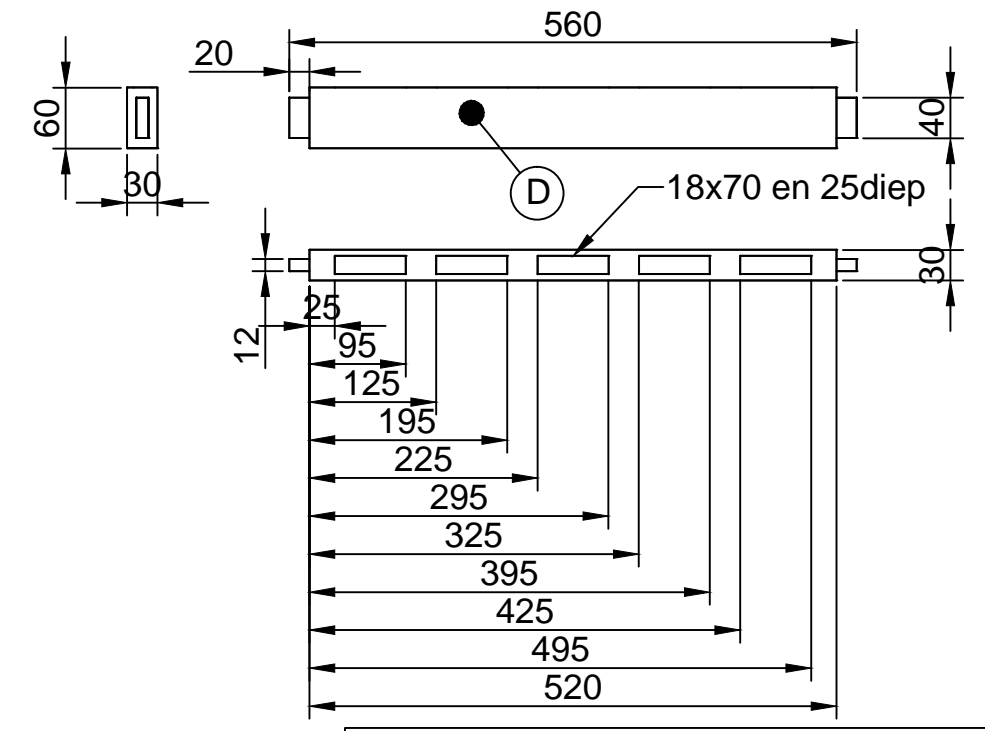

SPIEGELBEELD VAN A

| | | |
|--------------|------------------------|---------|
| getekend | Fredsbouwtekeningen.nl | 1 van 3 |
| Stoel type A | | A3 |

| | | |
|--------------|------------------------|---------|
| getekend | Fredsbouwtekeningen.nl | 2 van 3 |
| Stoel type A | | A3 |

| Item | Aantal | Materiaal | Dikte | Breedte | Lengte |
|------|--------|-----------|-------|---------|--------|
| A | 1 | Jarrah | 40 | 90 | 850 |
| B | 1 | Jarrah | 40 | 90 | 850 |
| C | 2 | Jarrah | 40 | 66 | 510 |
| D | 1 | Jarrah | 30 | 60 | 560 |
| E | 1 | Jarrah | 40 | 66 | 580 |
| F | 1 | Jarrah | 40 | 66 | 580 |
| G | 1 | Jarrah | 30 | 60 | 560 |
| H | 2 | Jarrah | 40 | 66 | 600 |
| I | 5 | Jarrah | 18 | 70 | 355 |
| J | 1 | Jarrah | 30 | 60 | 560 |
| K | 6 | Jarrah | 30 | 65 | 600 |
| L | 1 | Jarrah | 30 | 65 | 520 |