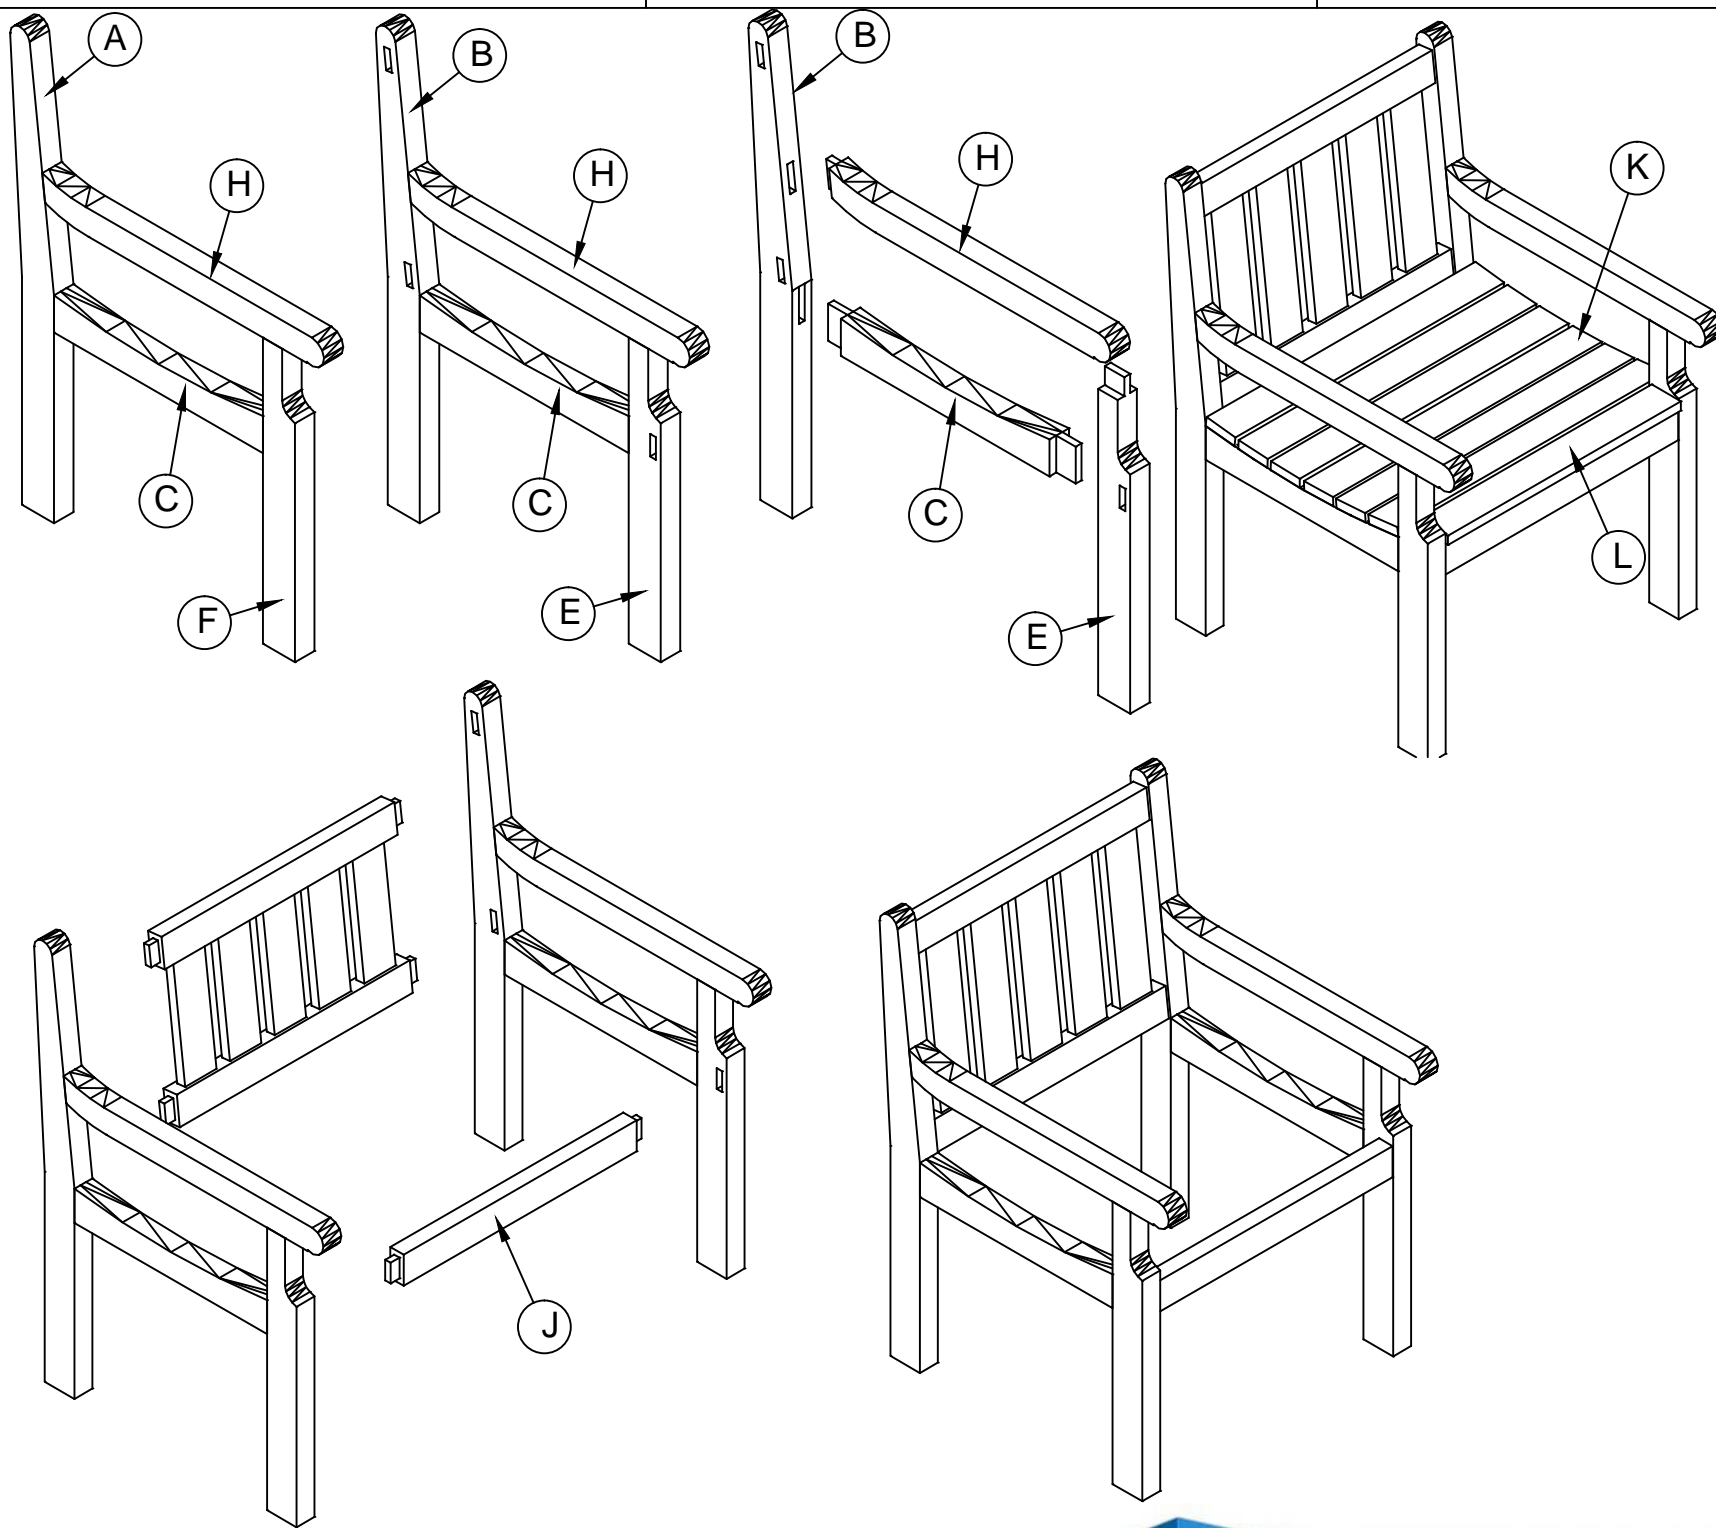

SPIEGELBEELD VAN A

| | | |
|--------------|------------------------|---------|
| getekend | Fredsbouwtekeningen.nl | 1 van 3 |
| Stoel type A | | A3 |

| | | |
|--------------|------------------------|---------|
| getekend | Fredsbouwtekeningen.nl | 2 van 3 |
| Stoel type A | | A3 |

| Item | Aantal | Materiaal | Dikte | Breedte | Lengte |
|------|--------|-----------|-------|---------|--------|
| A | 1 | Jarrah | 40 | 90 | 850 |
| B | 1 | Jarrah | 40 | 90 | 850 |
| C | 2 | Jarrah | 40 | 66 | 510 |
| D | 1 | Jarrah | 30 | 60 | 560 |
| E | 1 | Jarrah | 40 | 66 | 580 |
| F | 1 | Jarrah | 40 | 66 | 580 |
| G | 1 | Jarrah | 30 | 60 | 560 |
| H | 2 | Jarrah | 40 | 66 | 600 |
| I | 5 | Jarrah | 18 | 70 | 355 |
| J | 1 | Jarrah | 30 | 60 | 560 |
| K | 6 | Jarrah | 30 | 65 | 600 |
| L | 1 | Jarrah | 30 | 65 | 520 |

Alle verbindingen gelijkmd

getekend Fredsbouwtekeningen.nl 3 van 3

Stoel type A A3

DOWNLOAD NU MEER DAN 10.000 BOUWTEKENINGEN PLANNEN EN PROJECTEN

NU DOWNLOADEN >