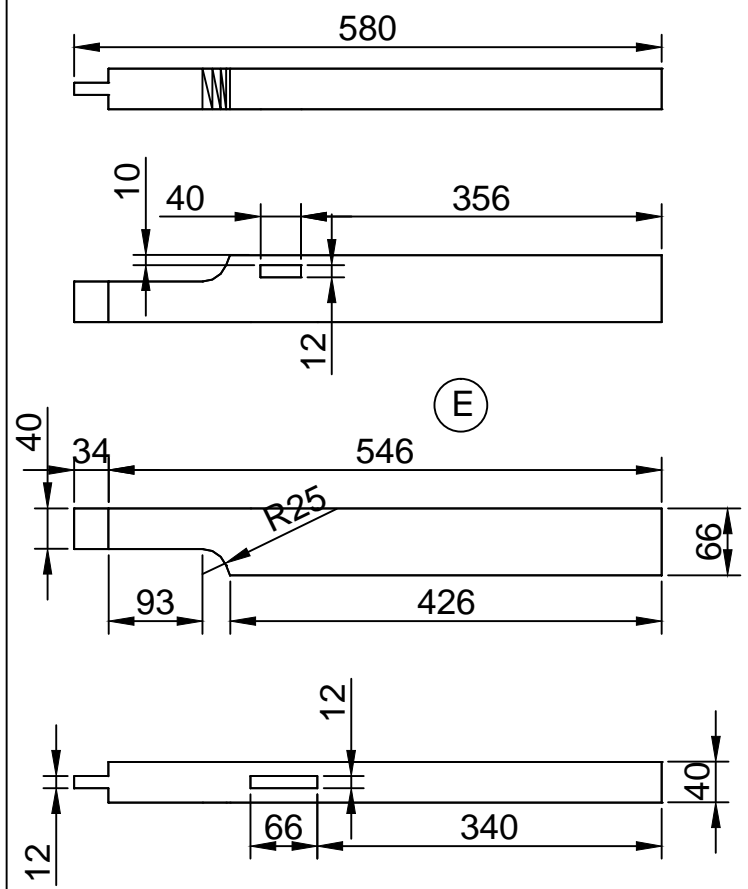

SPIEGELBEELD VAN A

| | | |
|--------------|------------------------|---------|
| getekend | Fredsbouwtekeningen.nl | 1 van 3 |
| Stoel type A | | A3 |

| | | |
|--------------|------------------------|---------|
| getekend | Fredsbouwtekeningen.nl | 2 van 3 |
| Stoel type A | | A3 |

| Item | Aantal | Materiaal | Dikte | Breedte | Lengte |
|------|--------|-----------|-------|---------|--------|
| A | 1 | Jarrah | 40 | 90 | 850 |
| B | 1 | Jarrah | 40 | 90 | 850 |
| C | 2 | Jarrah | 40 | 66 | 510 |
| D | 1 | Jarrah | 30 | 60 | 560 |
| E | 1 | Jarrah | 40 | 66 | 580 |
| F | 1 | Jarrah | 40 | 66 | 580 |
| G | 1 | Jarrah | 30 | 60 | 560 |
| H | 2 | Jarrah | 40 | 66 | 600 |
| I | 5 | Jarrah | 18 | 70 | 355 |
| J | 1 | Jarrah | 30 | 60 | 560 |
| K | 6 | Jarrah | 30 | 65 | 600 |
| L | 1 | Jarrah | 30 | 65 | 520 |