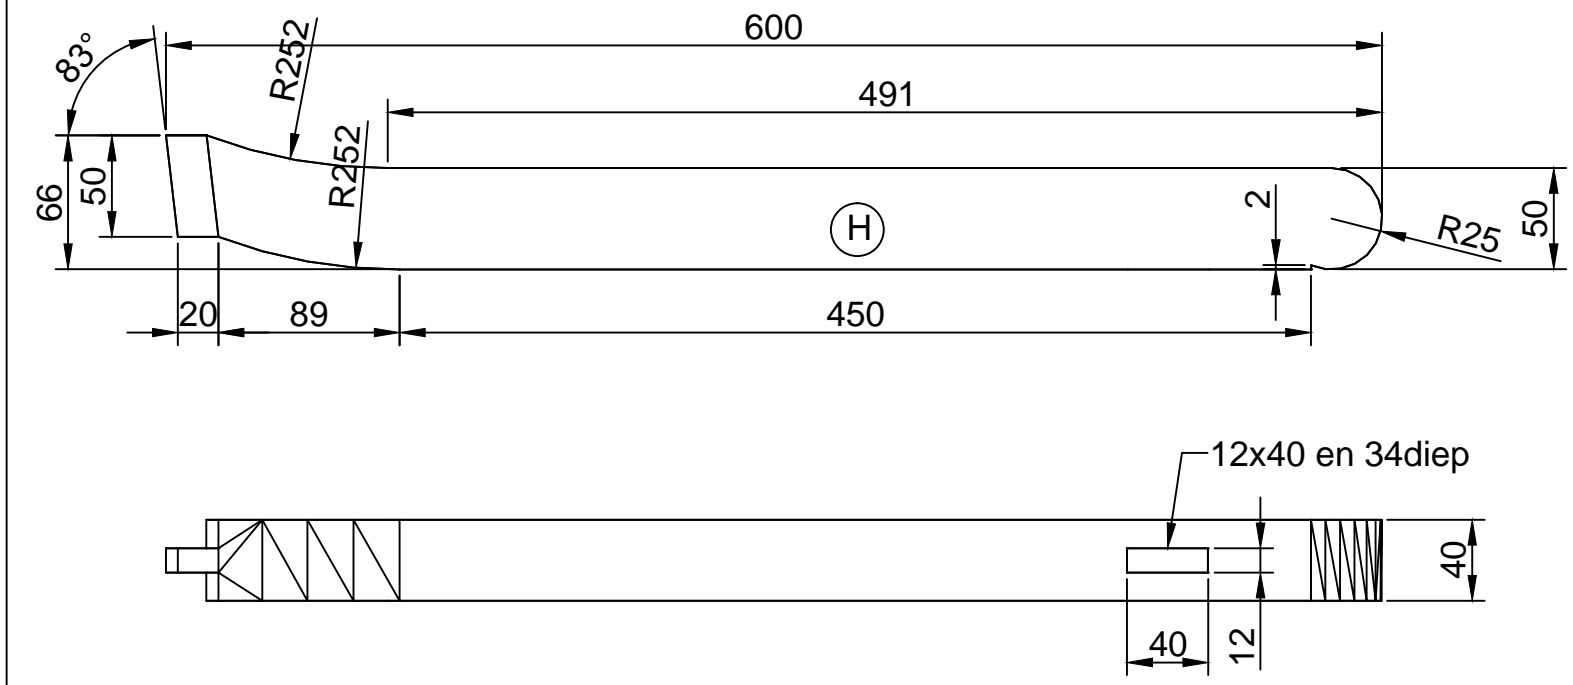

SPIEGELBEELD VAN A

| | | |
|--------------|------------------------|---------|
| getekend | Fredsbouwtekeningen.nl | 1 van 3 |
| Stoel type A | | A3 |

| | | |
|--------------|------------------------|---------|
| getekend | Fredsbouwtekeningen.nl | 2 van 3 |
| Stoel type A | | A3 |

| Item | Aantal | Materiaal | Dikte | Breedte | Lengte |
|------|--------|-----------|-------|---------|--------|
| A | 1 | Jarrah | 40 | 90 | 850 |
| B | 1 | Jarrah | 40 | 90 | 850 |
| C | 2 | Jarrah | 40 | 66 | 510 |
| D | 1 | Jarrah | 30 | 60 | 560 |
| E | 1 | Jarrah | 40 | 66 | 580 |
| F | 1 | Jarrah | 40 | 66 | 580 |
| G | 1 | Jarrah | 30 | 60 | 560 |
| H | 2 | Jarrah | 40 | 66 | 600 |
| I | 5 | Jarrah | 18 | 70 | 355 |
| J | 1 | Jarrah | 30 | 60 | 560 |
| K | 6 | Jarrah | 30 | 65 | 600 |
| L | 1 | Jarrah | 30 | 65 | 520 |