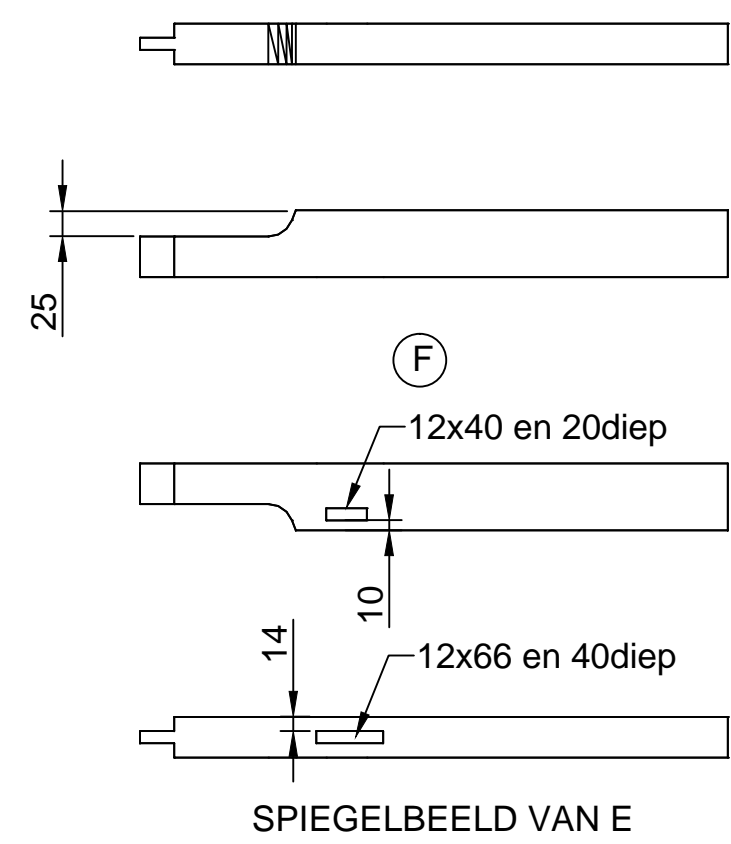

SPIEGELBEELD VAN A

| | | |
|--------------|------------------------|---------|
| getekend | Fredsbouwtekeningen.nl | 1 van 3 |
| Stoel type A | | A3 |

| | | |
|--------------|------------------------|---------|
| getekend | Fredsbouwtekeningen.nl | 2 van 3 |
| Stoel type A | | A3 |

| Item | Aantal | Materiaal | Dikte | Breedte | Lengte |
|------|--------|-----------|-------|---------|--------|
| A | 1 | Jarrah | 40 | 90 | 850 |
| B | 1 | Jarrah | 40 | 90 | 850 |
| C | 2 | Jarrah | 40 | 66 | 510 |
| D | 1 | Jarrah | 30 | 60 | 560 |
| E | 1 | Jarrah | 40 | 66 | 580 |
| F | 1 | Jarrah | 40 | 66 | 580 |
| G | 1 | Jarrah | 30 | 60 | 560 |
| H | 2 | Jarrah | 40 | 66 | 600 |
| I | 5 | Jarrah | 18 | 70 | 355 |
| J | 1 | Jarrah | 30 | 60 | 560 |
| K | 6 | Jarrah | 30 | 65 | 600 |
| L | 1 | Jarrah | 30 | 65 | 520 |